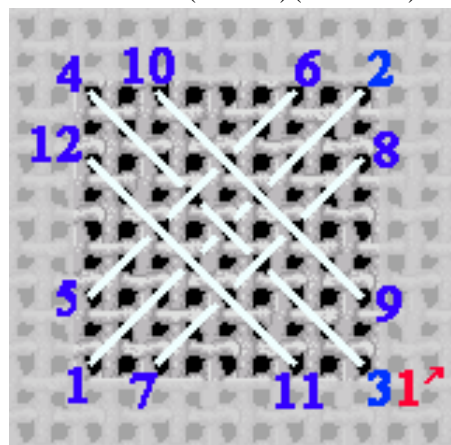

Un bouquet de cœurs

Point de croix avec 2 fils (dmc 760, 778, 926) – Point arrière 1 fil (926) - Points décoratifs avec 1 fil.

Bandes croisées (bordure) (dmc 3733)

Grand cœur de Rhodes (dmc 3733, 760)

Petit cœur de Rhodes (dmc 208, 778)