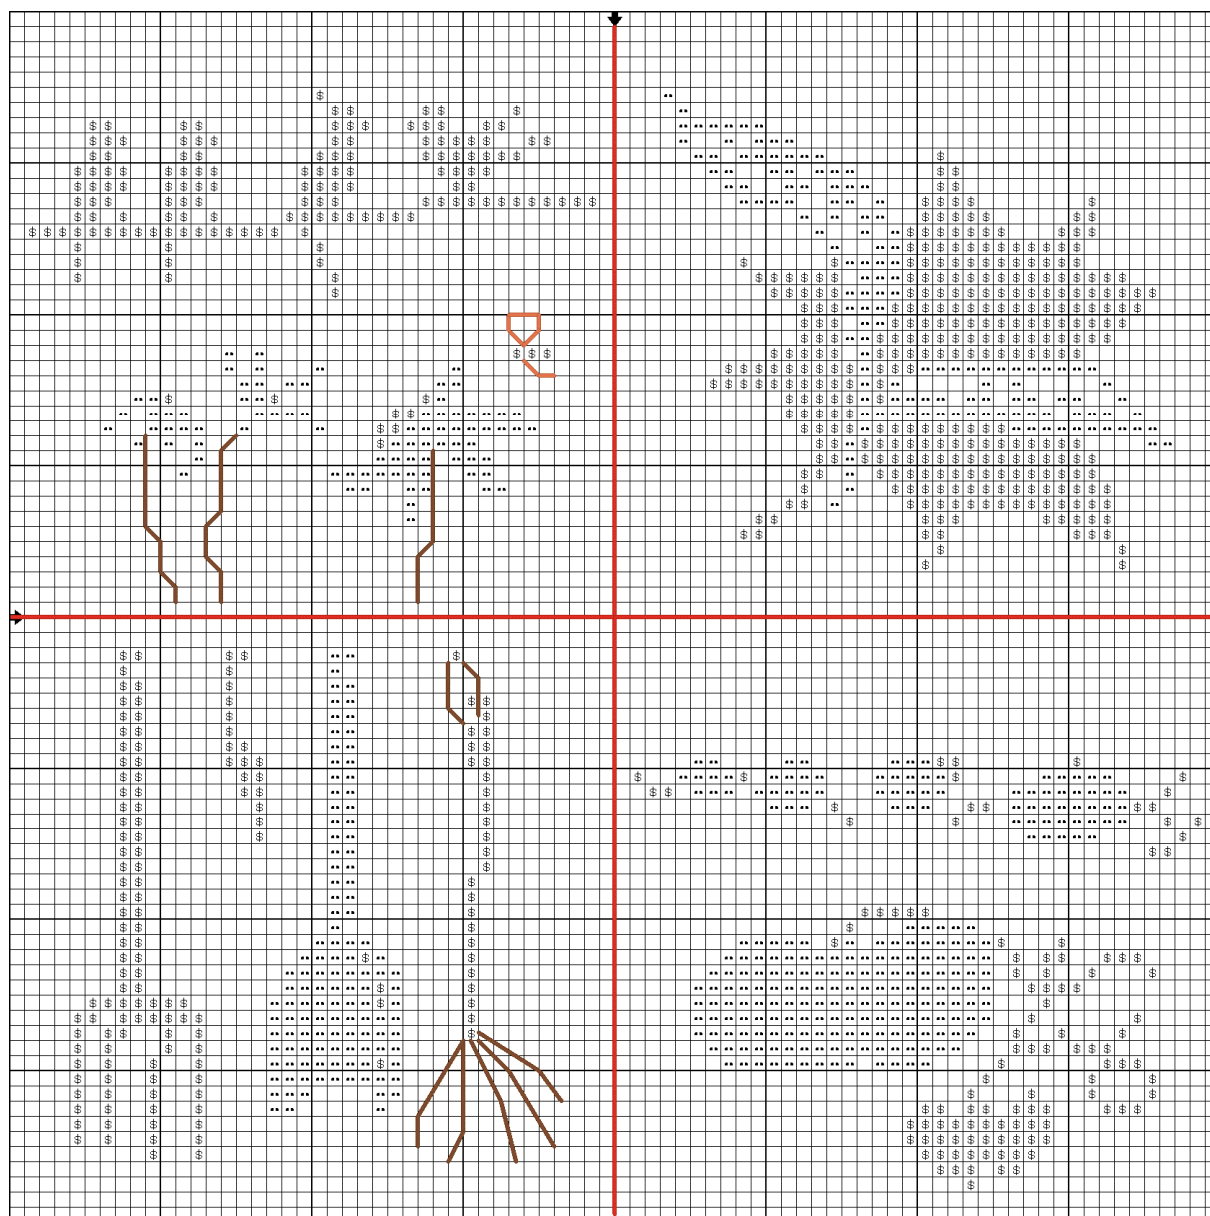

## Free d'automne *ÈveRêve* 2004

### Point de croix :

Symbole	brins	coloris	
\$	2	épices	L'Atelier du Pic vert
..	2	capucine	

### Point arrière :

- avec 2 brins col. **épices** pour les tiges ( case 1) et les dents du râteau à feuilles ( case 3)
- avec 1 brin col. **épices** pour l'accroche du râteau (case 3)
- avec 1 brin col. **capucine** pour les ailes du papillon (case 1)